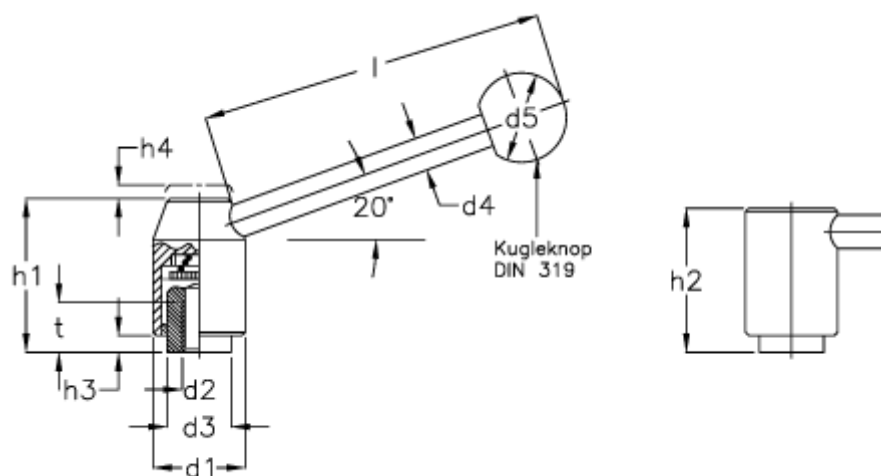

Varenummer: 20227434
Beskrivelse: E+G Indstilleligt håndtag
GN312-28-M12-D

Mål

d1 = 28	h1 = 53.0
d2 = 3/8 x 16	h2 = 49.0
d2 = 1/2 x 13	h3 = 8.5
d2 = M 12	h4 = 4.0
d2 = M 10	l min = 110
d3 = 19.0	t = 17
d4 = 12	
d5 = 30	